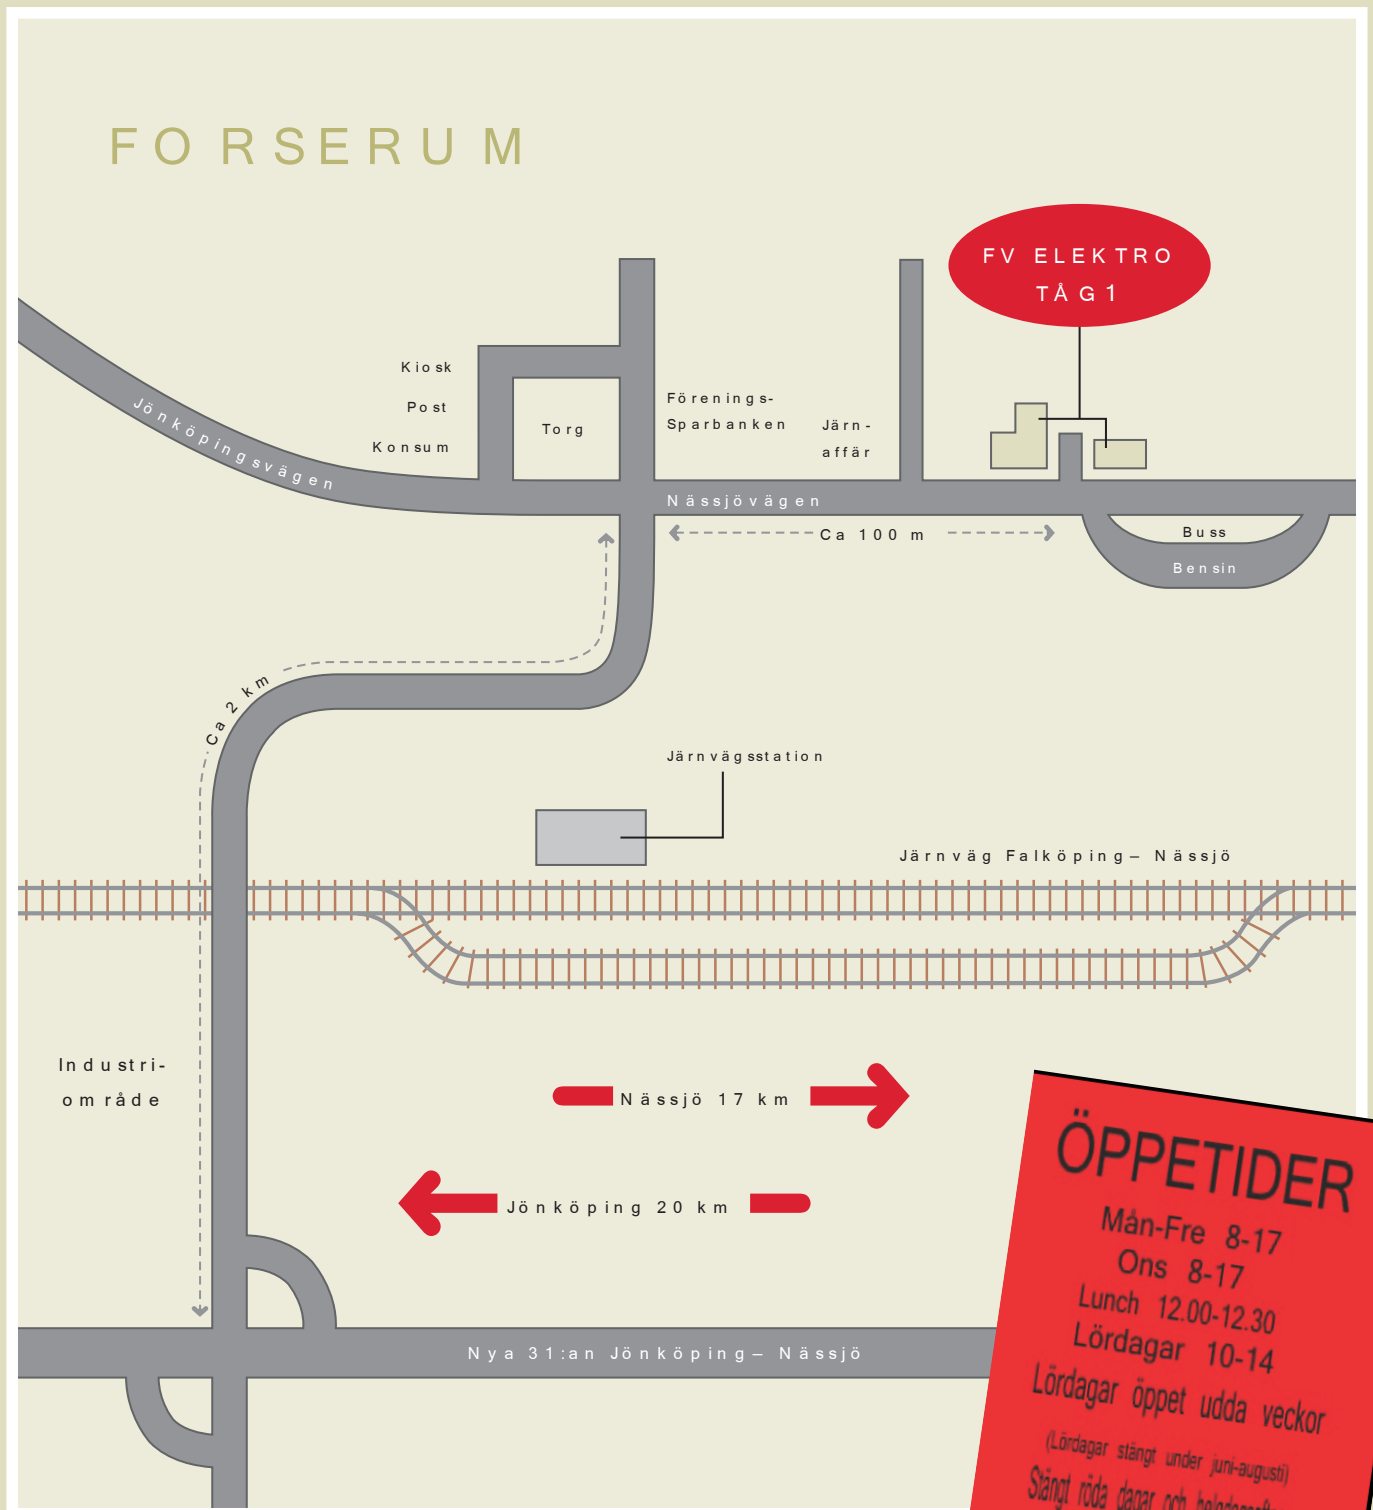

Hur du hittar till FV Elektro och TÅG 1

ÖPPETIDER
Mån-Fre 8-17
Ons 8-17
Lunch 12.00-12.30
Lördagar 10-14
Lördagar öppet udda veckor
(Lördagar stängt under juni-augusti)
Stängt röda dagar och helgdagsaftnar

FV ELEKTRO AB

Nässjövägen 7
S-571 77 Forserum
Tel. 0380-206 80 • Fax 0380-290 68
www.fvelektro.nu • info@fvelektro.nu